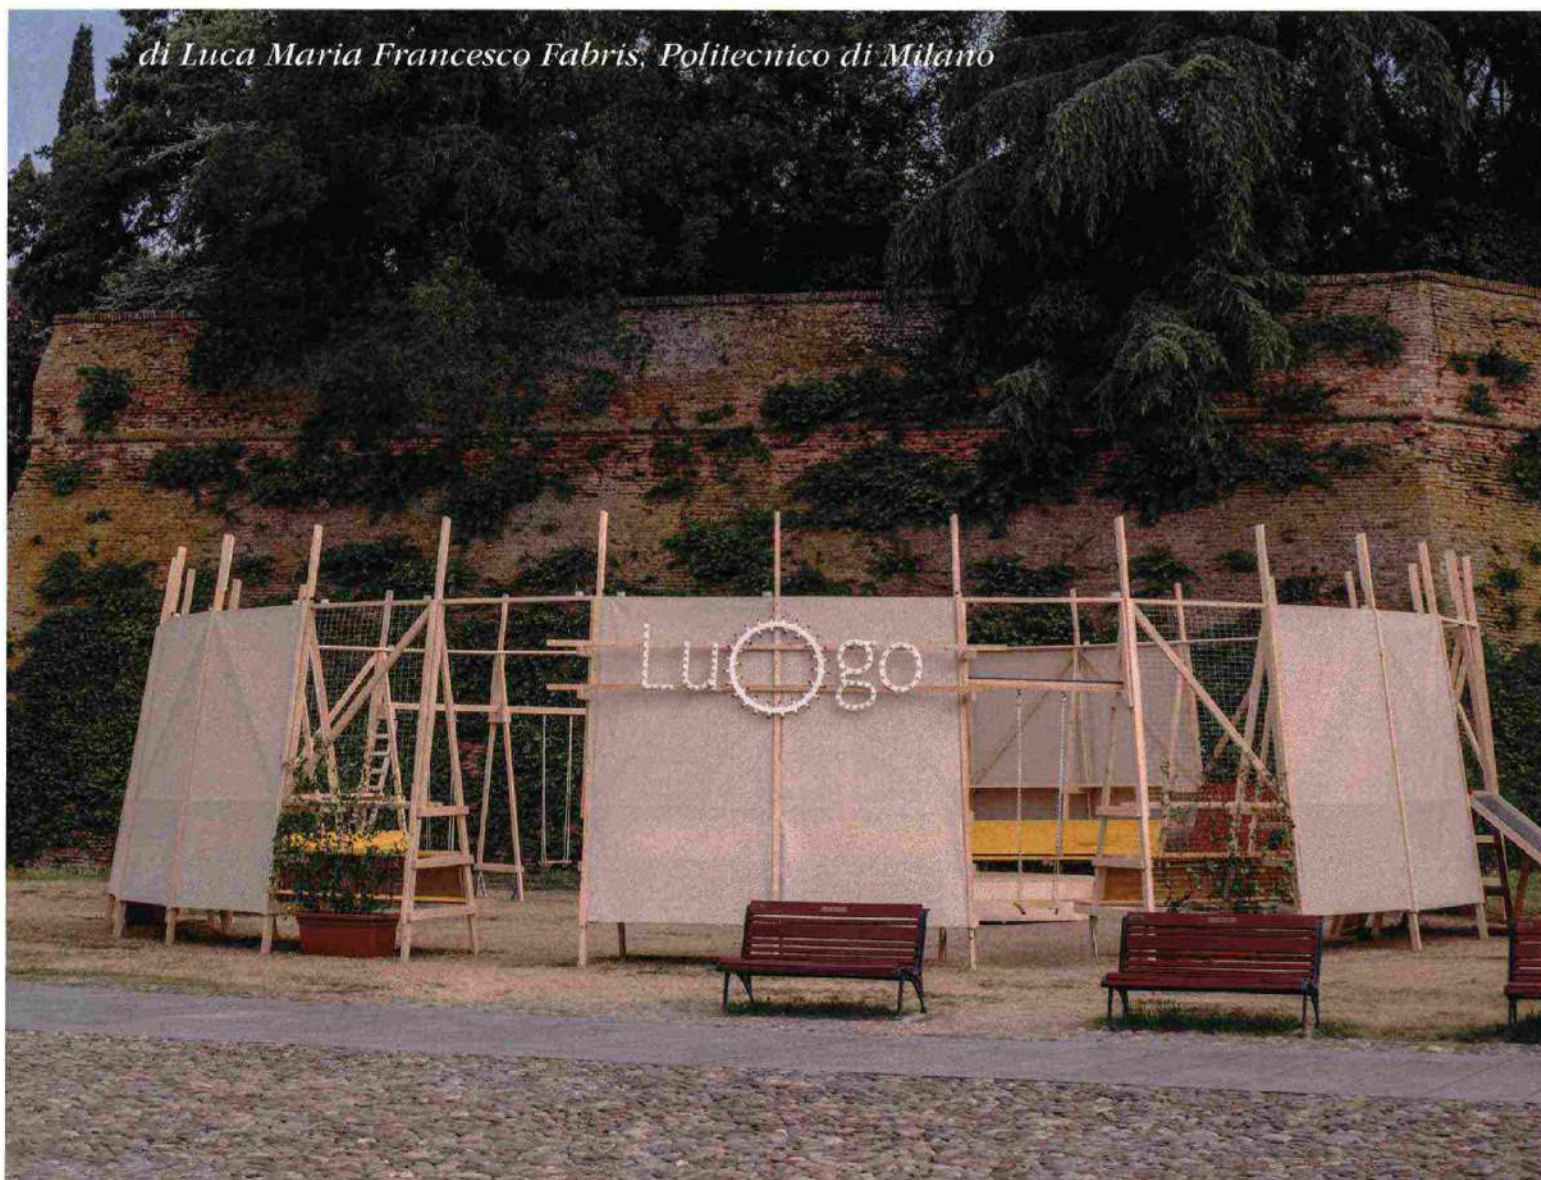

ARCHITETTURA

Space&Matter

ROMAGNA

Tutti in cerchio

PER TRE MESI

Si chiama LuOgo (con la O maiuscola) la struttura temporanea installata nella piazza di Lugo. Obiettivo: valorizzare lo spazio comune

di Luca Maria Francesco Fabris, Politecnico di Milano

A destra, un momento del cantiere in autocostruzione, durato pochi giorni. Sotto, una sezione e la pianta in due rappresentazioni tecniche di progetto

aperto sulla straordinarietà della vita in comune che, di notte, va in scena illuminata da luci Led sotto l'egida di una grande luminaria che ci rimanda direttamente all'iconografia amata dal grande Federico Fellini.